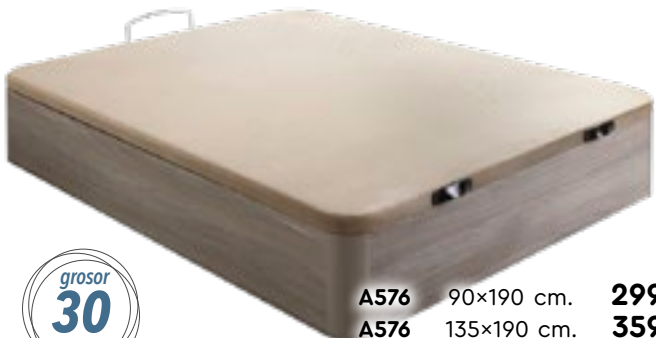

A576	90x190 cm.	299€
A576	135x190 cm.	359€
A576	150x190 cm.	379€