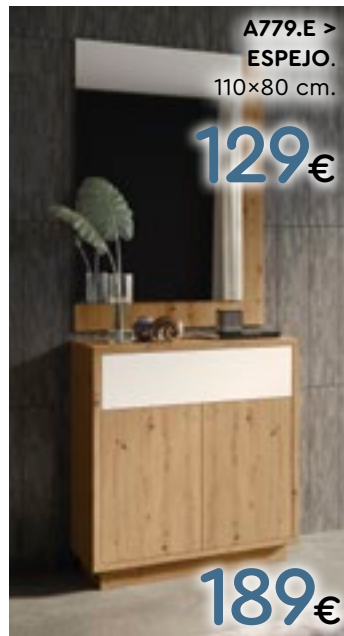

A246 > RECIBIDOR.
Recibidor cambrian/blanco polar. 190×64×25 cm.

A525 > RECIBIDOR.
Recibidor cambrian/blanco polar. 87×73×27 cm. Espejo 68×93 cm.

A779.E > ESPEJO.
110×80 cm.
129€
189€

A780.E > ESPEJO.
120×80 cm.
169€
179€