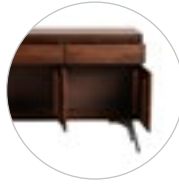

A815 > APARADOR SOBRIDO. Aparador 2 ptas. y 2 caj. 72×86×43 cm. en color roble oscuro. Fabricado 100% en madera.

515€

695€

A814 > APARADOR SOBRIDO. Aparador 3 ptas. y 3 caj. 75×150×45 cm. en color roble oscuro. Fabricado 100% en madera.